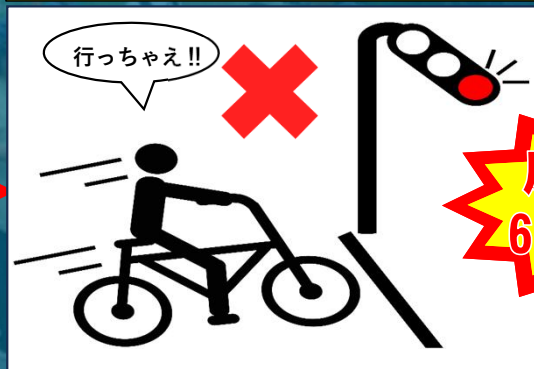

自転車にも青切符が適用されます!!

令和8年
4月1日~

対象
16歳以上
全ての人

~青切符(交通反則通告制度)導入後の指導取締りについて~

これまで同様、基本的には「指導警告」が行われ、悪質・危険な違反が取締りの対象となります。

携帯電話使用等(保持)

反則金
12,000円

信号無視

反則金
6,000円