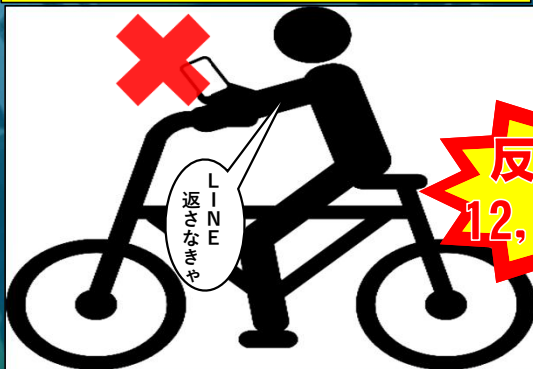

自転車にも青切符が適用されます!!

令和8年
4月1日~

青森県警察シンボルマスコットアピーくん

対象
16歳以上
全ての人

青森県警察シンボルマスコットレピーちゃん

~青切符(交通反則通告制度)導入後の指導取締りについて~

これまで同様、基本的には「指導警告」が行われ、悪質・危険な違反が取締りの対象となります。

携帯電話使用等(保持)